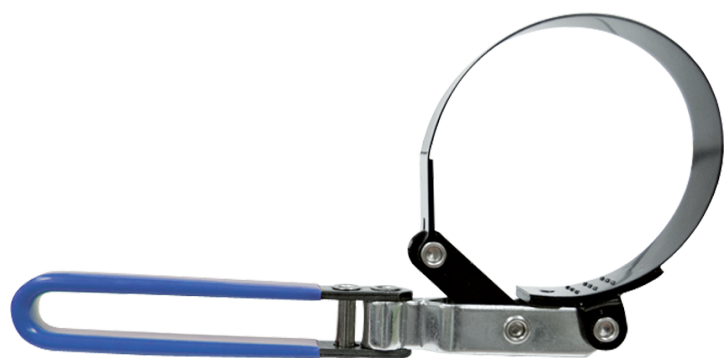

9AE31\_

## Chave para filtro de óleo com rotação e cabo articulado

- Cabo PVC articulado para acessos difíceis

Capacidade (mm)

Peso (g)

9AE3173

60~73

273.4

9AE3185