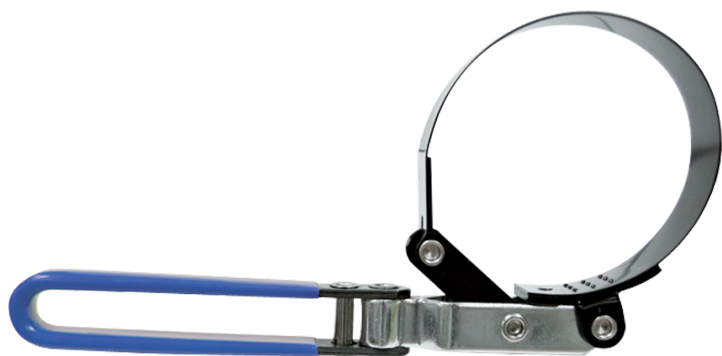

9AE31_

Chave para filtro de óleo com rotação e cabo articulado

- Cabo PVC articulado para acessos difíceis

Capacidade (mm)

Peso (g)

9AE3173

60~73

273.4