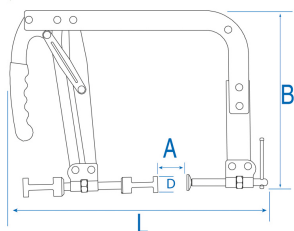

9AH025

Jogo de compressor de mola de válvula

- Este conjunto de compressor adapta-se a aquese todos os motores

	Comprimento L (mm)	Dimensão (mm)	Ø D (mm)	Capacidade A (mm)	Altura H (mm)	Peso (g)
9AH025	390	LxH : 445x445x72	25 - 30	35~140	280	2680