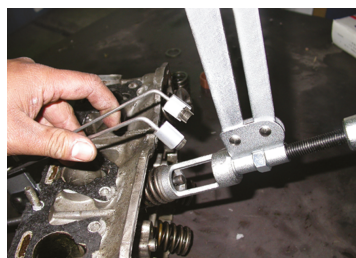

9AH025

Jogo de compressor de mola de válvula

- Este conjunto de compressor adapta-se a aquese todos os motores

	Comprimento L (mm)	Dimensão (mm)	Ø D (mm)	Capacidade A (mm)	Altura H (mm)	Peso (g)
9AH025	390	LxH : 445x445x72	25 - 30	35~140	280	2680