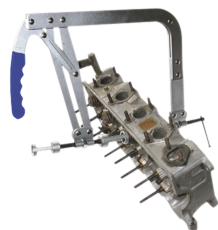

9AH025

Jogo de compressor de mola de válvula

- Este conjunto de compressor adapta-se a aquese todos os motores

	Comprimento L (mm)	Dimensão (mm)	Ø D (mm)	Capacidade A (mm)	Altura H (mm)	Peso (g)
9AH025	390	LxH : 445x445x72	25 - 30	35~140	280	2680