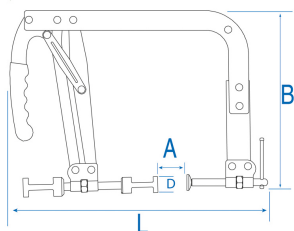

9AH025

Jogo de compressor de mola de válvula

- Este conjunto de compressor adapta-se a aquese todos os motores

	Comprimento L (mm)	Dimensão (mm)	ø D (mm)	Capacidade A (mm)	Altura H (mm)	Peso (g)
9AH025	390	LxH : 445x445x72	25 - 30	35~140	280	2680