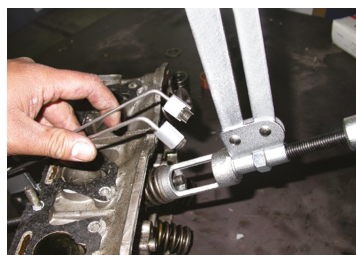

9AH025

Jogo de compressor de mola de válvula

- Este conjunto de compressor adapta-se a aquese todos os motores

	Comprimento L (mm)	Dimensão (mm)	ø D (mm)	Capacidade A (mm)	Altura H (mm)	Peso (g)
9AH025	390	LxH : 445x445x72	25 - 30	35~140	280	2680