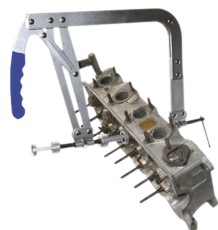

9AH025

Jogo de compressor de mola de válvula

- Este conjunto de compressor adapta-se a aquese todos os motores

	Comprimento L (mm)	Dimensão (mm)	ø D (mm)	Capacidade A (mm)	Altura H (mm)	Peso (g)
9AH025	390	LxH : 445x445x72	25 - 30	35~140	280	2680