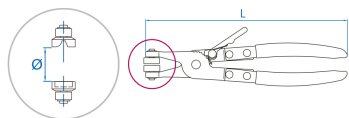

9AA11

Capacidade (ø mm)

17.5

L (mm)

220

Peso (g)

220