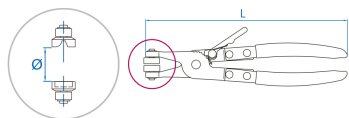

### Alicate plano para abraçadeiras

- As mordças giratórias partidas estão pensadas para colocar e tirar as abraçadeiras
- Compatível com VW, AUDI

9AA11

Capacidade (ø mm)

17.5

L (mm)

220

Peso (g)