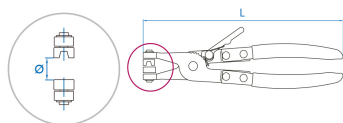

9AA16

Alicate de abraçadeira arame mangueira

- Para colocar e tirar as abraçadeiras
- Mordças partidas com dispositivo giratório
- Compatível VW, Audi, Opel

9AA16

Capacidade (ø mm)

12.7

L (mm)

220

Peso (g)

213