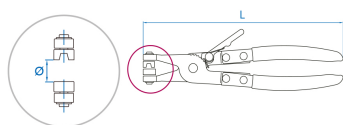

9AA16

Alicate de abraçadeira arame mangueira

- Para colocar e tirar as abraçadeiras
- Mordças partidas com dispositivo giratório
- Compatível VW, Audi, Opel

Capacidade (ø mm)

L (mm)

Peso (g)

9AA16

12.7