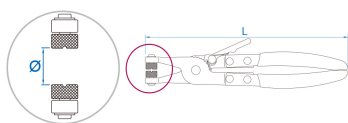

### Alicate de abraçadeira

- Modelo universal para abraçadeiras Corbin
- Com mecanismo de bloqueio
- Para instalar e remover as abraçadeiras auto-ajustáveis
- Mordentes em cruz rotativos a 360º para abraçadeiras Corbin

	L (mm)	C (polegadas)	ø (mm)	Peso (g)
9AA13	220	8-21/32"	12.2	238.4