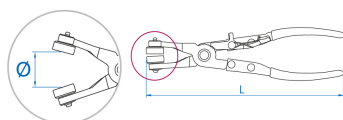

9AA21

Alicate de abraçadeira curvo

- Cabeça inclinada em 45°
- Para instalação de abraçadeiras
- Cabo PP

9AA21

Capacidade (mm)

18~53

Comprimento L (mm)

220

Peso (g)

224