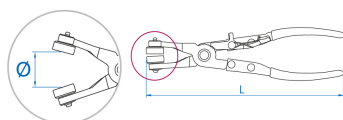

9AA21

Capacidade (mm)

18~53

Comprimento L (mm)

220

Peso (g)

224