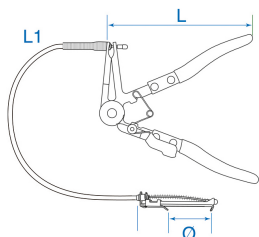

### Alicate de abraçadeira flexível

- Para espaços estreitos
- Cabo flexível de 630 mm
- Para instalação de abraçadeiras
- Extensão de substituição (9AA31P01)
- Cabo PP

Capacidade (mm)

Comprimento L (mm)

Comprimento flexível  
L1 (mm)

Peso (g)

9AA31

18~53

225

630

528

**KING TONY**