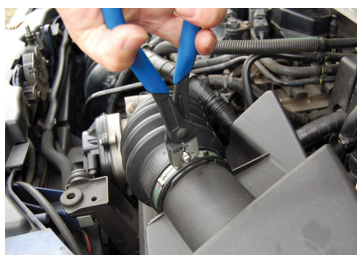

9AA15

Clic collar pliers

- Utilização para colocar e retirar abraçadeiras re-utilizáveis tipo CLIC e CLIC-R
- Compatível VW, Audi, Citroën/Peugeot, Fiat, Mercedes, Opel, Renault

9AA15

L (mm)

142

Peso (g)

222