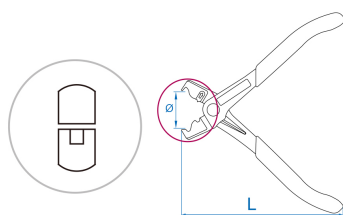

9AA15

Clic collar pliers

- Utilização para colocar e retirar abraçadeiras re-utilizáveis tipo CLIC e CLIC-R
- Compatível VW, Audi, Citroën/Peugeot, Fiat, Mercedes, Opel, Renault

L (mm)

Peso (g)

9AA15

142

222