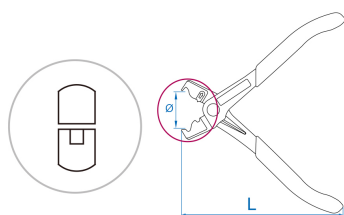

9AA15

Clic collar pliers

- Utilização para colocar e retirar abraçadeiras re-utilizáveis tipo CLIC e CLIC-R
- Compatível VW, Audi, Citroën/Peugeot, Fiat, Mercedes, Opel, Renault

9AA15

L (mm)

142

Peso (g)

222