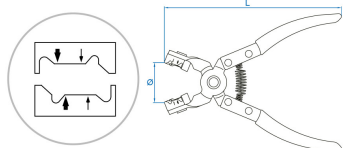

### Alicate para abraçadeiras tipo Clic

- Para colocar e tirar as abraçadeiras reutilizáveis tipo CLIC e CLIC-R
- Alicates curvos a 45° com cabeça giratória que permite alcançar todos os ângulos
- Compatível com VW, Audi, Citroën/Peugeot, Fiat, Mercedes, Opel, Renault

9AA25

Capacidade (ø mm)

35

L (mm)

175

Peso (g)

224