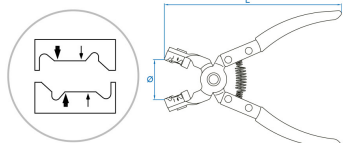

9AA25

Alicate para abraçadeiras tipo Clic

- Para colocar e tirar as abraçadeiras reutilizáveis tipo CLIC e CLIC-R
- Alicates curvos a 45° com cabeça giratória que permite alcançar todos os ângulos
- Compatível com VW, Audi, Citroën/Peugeot, Fiat, Mercedes, Opel, Renault

9AA25

Capacidade (ø mm)

35

L (mm)

175

Peso (g)

224