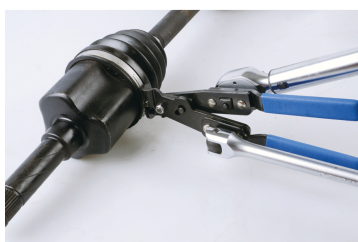

9BB12

Alicate para abraçadeiras de orelhas extensível

- Alicate de abraçadeiras para foles de cardan, condutos de ar o enfriamento
- Pode ser usada com uma chave dinamométrica 1/2"
- Para Audi, BMW, Ford, GM, Opel, Nissan, Mercedes, Mazda, Honda, Chrysler, Citroën, Seat

9BB12

L (mm)

235

ø (mm)

12

Peso (g)

512