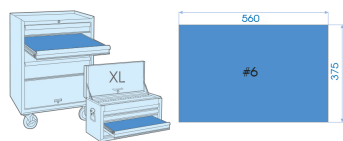

99AA01E

Composição EVAWAVE

Peso (kg) : 3,7
 Dimensões C x l (mm) : 560x375

-
-
- #6

	Series	Content
	 1453	5, 6, 7, 8, 10
	9AA16	9AA16
	9AA13	9AA13
	9AA21	9AA21
	9AA31	9AA31
	9AA17	9AA17
	9AA25	9AA25