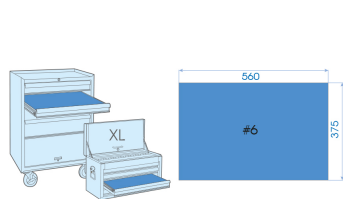

99AA01E

Composição EVAWAVE

Peso (kg) : 3,7
Dimensões C x l (mm) : 560x375

-
-
- #6

	Series	Content
	 1453	5, 6, 7, 8, 10
	9AA16	9AA16
	9AA13	9AA13
	9AA21	9AA21
	9AA31	9AA31
	9AA17	9AA17
	9AA25	9AA25