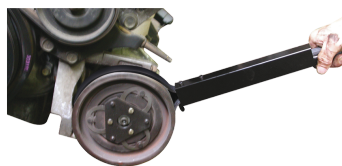

9AL12

Chave de remoção de polias a correia com nervuras

- Para apertar e sustentar as polias

9AL12

Capacidade (mm)

40~140

Comprimento L (mm)

365

Peso (g)

540