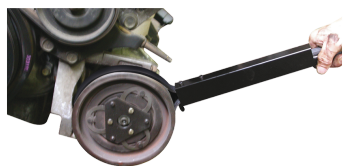

9AL12

Chave de remoção de polias a correia com nervuras

- Para apertar e sustentar as polias

9AL12

Capacidade (mm)

40~140

Comprimento L (mm)

365

Peso (g)

540