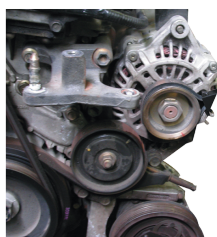

9AL12

Chave de remoção de polias a correia com nervuras

- Para apertar e sustentar as polias

9AL12

Capacidade (mm)

40~140

Comprimento L (mm)

365

Peso (g)

540