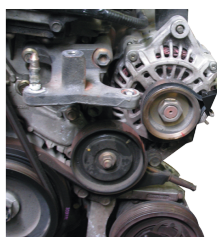

### Chave de remoção de polias a correia com nervuras

- Para apertar e sustentar as polias

9AL12

Capacidade (mm)

40~140

Comprimento L (mm)

365

Peso (g)