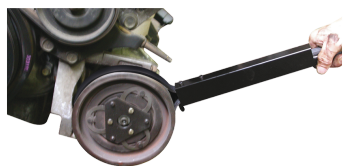

### Chave de remoção de polias a correia com nervuras

- Para apertar e sustentar as polias

9AL12

Capacidade (mm)

40~140

Comprimento L (mm)

365

Peso (g)