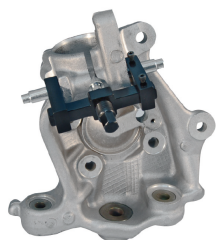

9BJ11

Caixa separador rótulas - 15 peças

- Adequado para Audi, VW, BMW, Ford, Peugeot, Citroen, Renault, Seat, Skoda.
- Compatível com rótulas Audi e VW.
- Este dispositivo é ajustável e adequado para foguetes com uma fenda ou uma localização não-centralizada ou centralizada.
- Este kit é utilizado para desmontar rótulas e instalação de amortecedores sem estragar o alumínio ou a rótula.

9BJ11

Peso (kg)

1,05