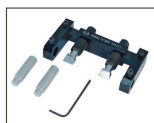

9BJ11

Caixa separador rótulas - 15 peças

- Adequado para Audi, VW, BMW, Ford, Peugeot, Citroen, Renault, Seat, Skoda.
- Compatível com rótulas Audi e VW.
- Este dispositivo é ajustável e adequado para foguetes com uma fenda ou uma localização não-centralizada ou centralizada.
- Este kit é utilizado para desmontar rótulas e instalação de amortecedores sem estragar o alumínio ou a rótula.

9BJ11

Peso (kg)

1,05