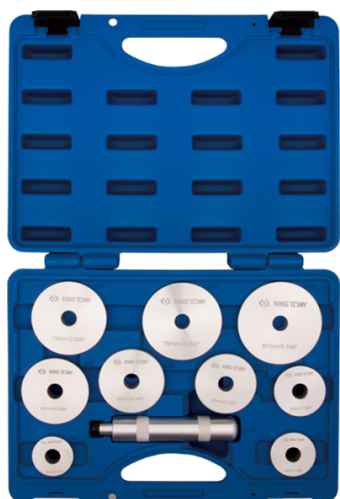

## 9BA11

### Jogo de montagem para anéis de mancal

- Para inserção fácil dos anéis de mancal

ø D (mm)

Peso (g)

9BA11

39,5 - 44,5 - 50 - 59 - 63 - 65 - 72 - 76 -  
81

2700