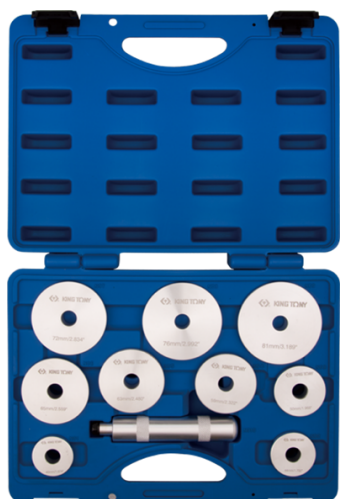

9BA11

Jogo de montagem para anéis de mancal

- Para inserção fácil dos anéis de mancal

ø D (mm)

Peso (g)

9BA11

39,5 - 44,5 - 50 - 59 - 63 - 65 - 72 - 76 -
81

2700