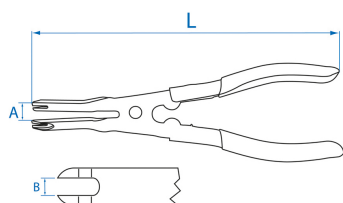

9BC11

Alicate para cabos de travões de mão

- Cabo de travão fácil e rápido de fixar

Comprimento L (mm)

Capacidade A (mm)

Capacidade B (mm)

Peso (g)

9BC11