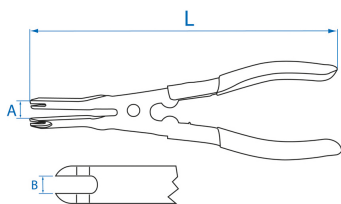

9BC11

Alicate para cabos de travões de mão

- Cabo de travão fácil e rápido de fixar

Comprimento L (mm)

Capacidade A (mm)

Capacidade B (mm)

Peso (g)

9BC11