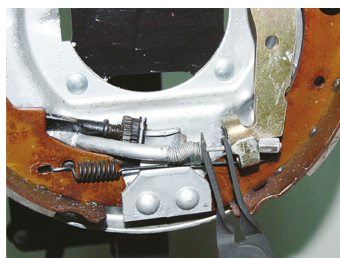

9BC11

Alicate para cabos de travões de mão

- Cabo de travão fácil e rápido de fixar

Comprimento L (mm)

Capacidade A (mm)

Capacidade B (mm)

Peso (g)

9BC11