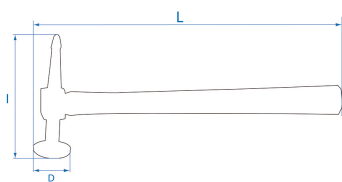

### Pick Hammer

- Martelo de chapeiro
- 1 praça redonda com superfície plana
- 1 extremidade da cabeça com pico
- Cabo em Hickory

	ø D (mm)	L (mm)	l (mm)	Peso (g)
9CF132	40	325	138	467