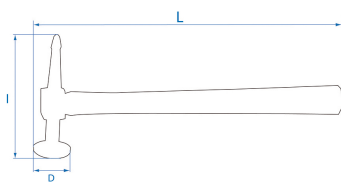

### Pick Hammer

- Martelo de chapeiro
- 1 praça redonda com superfície plana
- 1 extremidade da cabeça com pico
- Cabo em Hickory

	ø D (mm)	L (mm)	l (mm)	Peso (g)
9CF132	40	325	138	467