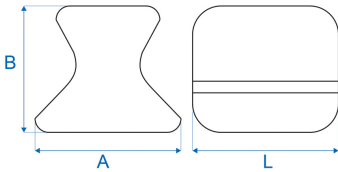

9CF210

Utility dolly

	A (mm)	B (mm)	L (mm)	Peso (kg)
9CF210	69	64	42,3	1,38