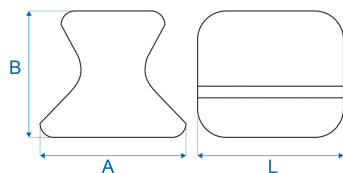

### Utility dolly

	A (mm)	B (mm)	L (mm)	Peso (kg)
9CF210	69	64	42,3	1,38