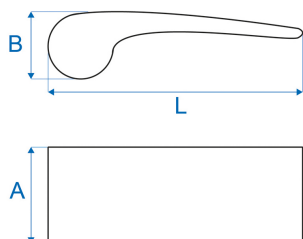

9CF220

Curved dolly

	A (mm)	B (mm)	L (mm)	Peso (kg)
9CF220	58,6	45	133	1,63