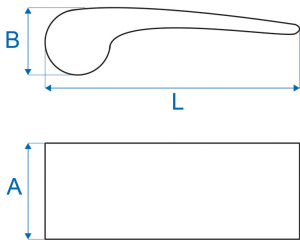

9CF220

Curved dolly

	A (mm)	B (mm)	L (mm)	Peso (kg)
9CF220	58,6	45	133	1,63