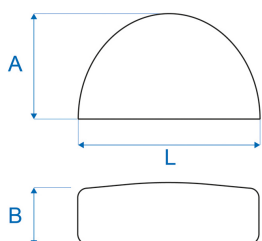

### Heel dolly

A (mm)

B (mm)

L (mm)

Peso (kg)

9CF230

60

30