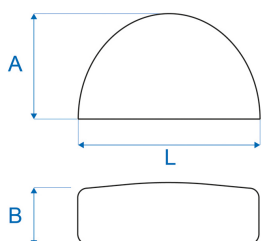

9CF230

Heel dolly

A (mm)

B (mm)

L (mm)

Peso (kg)

9CF230

60