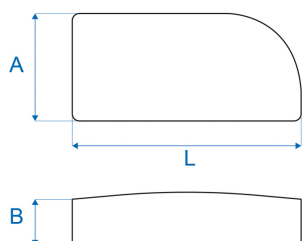

### Heel dolly

	A (mm)	B (mm)	L (mm)	Peso (kg)
9CF240	58,5	29,1	121	1,4