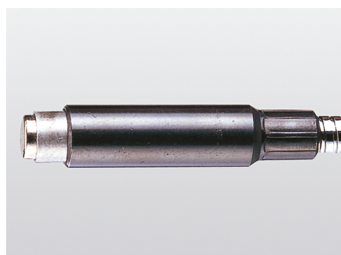

2124

Push-Button Magnetic Pick-up Tool

- Metálico e flexível
- Resistente aos químicos e óleo
- Cabo bi-material (PP+TPR)

	Comprimento L (mm)	ø D (mm)	Capacidade de elevação máx (g)	Comprimento flexível L1 (mm)	Peso (g)
212418	610	13.5	1500	450	181