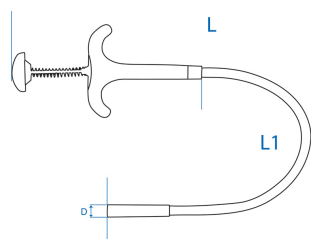

2124

Push-Button Magnetic Pick-up Tool

- Metálico e flexível
- Resistente aos químicos e óleo
- Cabo bi-material (PP+TPR)

	Comprimento L (mm)	ø D (mm)	Capacidade de elevação máx (g)	Comprimento flexível L1 (mm)	Peso (g)
212418	610	13.5	1500	450	181