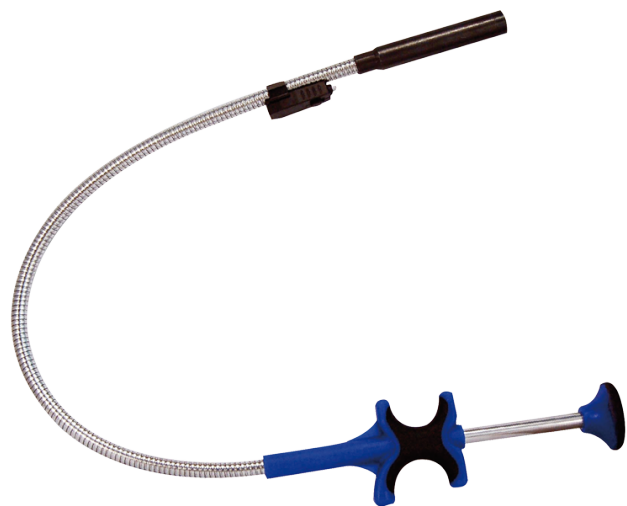

212924

Ferramenta para recolha com LED

- Bateria de lítio: LR 521x3
- Lâmpada LED sobre o cabo
- Força magnética mais poderosa
- Design compacto e ergonómico para uso confortável
- 3 em 1 com ímã, garra tipo gancho e LED

	ø D (mm)	L (mm)	Capacidade de elevação máx (g)	Comprimento flexível L1 (mm)	Peso (g)
212924	13	570	1000	470	280