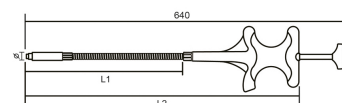

212924

Ferramenta para recolha com LED

- Bateria de lítio: LR 521x3
- Lâmpada LED sobre o cabo
- Força magnética mais poderosa
- Design compacto e ergonómico para uso confortável
- 3 em 1 com ímã, garra tipo gancho e LED

	ø D (mm)	L (mm)	Capacidade de elevação máx (g)	Comprimento flexível L1 (mm)	Peso (g)
212924	13	570	1000	470	280