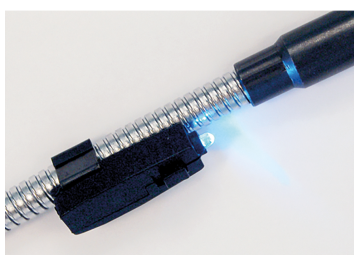

212924

Ferramenta para recolha com LED

- Bateria de lítio: LR 521x3
- Lâmpada LED sobre o cabo
- Força magnética mais poderosa
- Design compacto e ergonómico para uso confortável
- 3 em 1 com ímã, garra tipo gancho e LED

	ø D (mm)	L (mm)	Capacidade de elevação máx (g)	Comprimento flexível L1 (mm)	Peso (g)
212924	13	570	1000	470	280