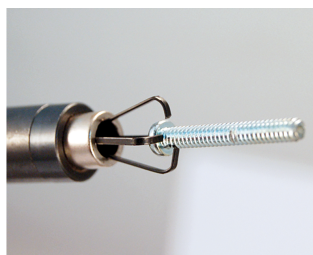

212924

Ferramenta para recolha com LED

- Bateria de lítio: LR 521x3
- Lâmpada LED sobre o cabo
- Força magnética mais poderosa
- Design compacto e ergonómico para uso confortável
- 3 em 1 com ímã, garra tipo gancho e LED

	ø D (mm)	L (mm)	Capacidade de elevação máx (g)	Comprimento flexível L1 (mm)	Peso (g)
212924	13	570	1000	470	280