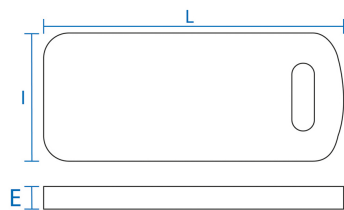

9TG11

Tapete para joelhos

- Resiste aos óleos e produtos químicos
- Permite ficar-se ajoelhado com mais comodidade
- Tapete de protecção para os joelhos

	L (mm)	l (mm)	E espessura (mm)	Peso (g)
9TG11	455	214	30	126