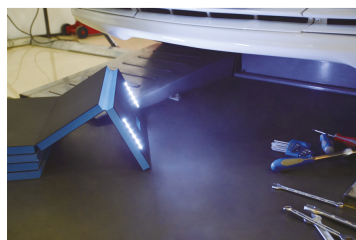

9TG21

Tapete com LED

- Resistente a químicos e óleos
- Dobrável e ocupa pouco espaço
- Funciona com 3 pilhas AA LR6 (não incluídas)
- LED SMD-600 lumens

Comprimento L (mm)

L Largura (mm)

E espessura (mm)

Peso (g)