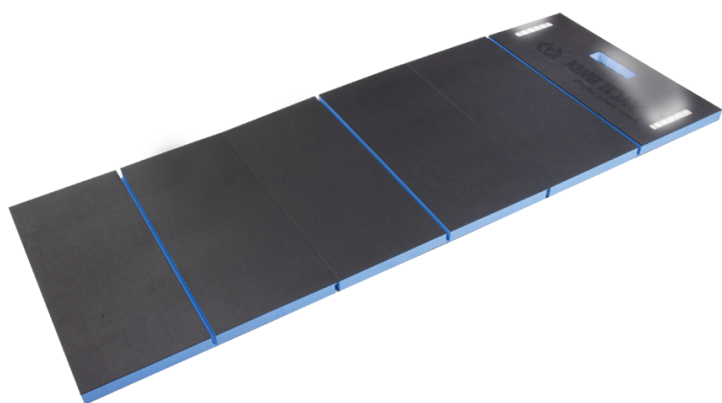

9TG21

Tapete com LED

- Resistente a químicos e óleos
- Dobrável e ocupa pouco espaço
- Funciona com 3 pilhas AA LR6 (não incluídas)
- LED SMD-600 lumens

Comprimento L (mm)

L Largura (mm)

E espessura (mm)

Peso (g)