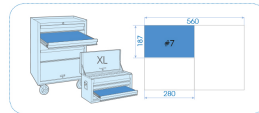

### Jogo de ganchos - 4 pcs

Peso (kg) : 0.42

- 4 formatos de lâmina: curvo a 45°, curvo a 90°, gancho, punção
- Cabo bi-material PP+TPR
- Acabamento Cromado polido
- #7 (280 x 187 mm)

Series

Content

432\_0115Y