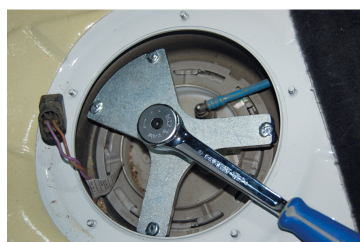

9AG12

FUEL GAUGE & PUMP SENDER COLLAR WRENCH - BMW

9AG12