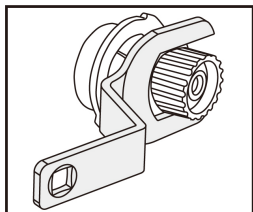

9AT1202

Petrol Tension Adjuster (Via water pump) CHEVROLET, VAUXHALL/OPEL

- Compatível com motores CHEVROLET, VAUXHALL/OPEL
- Este kit contém chaves para ajuste de tensão 41 mm e 46 mm.

Modelo CHEVROLET

Motor CHEVROLET

Modelo VAUXHALL/OPEL

9AT1202

9AT1202-B(41mm): Kalos (04-08) Aveo (06-08) Espero / Aranos (95-97) Nexia (95-97) Lanos (97-03) Nubira / Lacetti (97-09) Cruze (2009)

1.4 A13DM A14MS F14S3 1.4 16v. F14D3, 1.5 G15MF 1.5 16v. A15DM A15SMS A15MF 1.6 16v. A16DM A16DMS F16D3 LXT