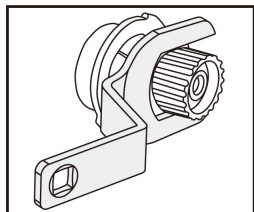

### Petrol Tension Adjuster (Via water pump) CHEVROLET, VAUXHALL/OPEL

- Compatível com motores CHEVROLET, VAUXHALL/OPEL
- Este kit contém chaves para ajuste de tensão 41 mm e 46 mm.

Modelo CHEVROLET

Motor CHEVROLET

Modelo VAUXHALL/OPEL

9AT1202

9AT1202-B(41mm): Kalos (04-08) Aveo (06-08) Espero / Aranos (95-97) Nexia (95-97) Lanos (97-03) Nubira / Lacetti (97-09) Cruze (2009)

1.4 A13DM A14MS F14S3 1.4 16v. F14D3, 1.5 G15MF 1.5 16v. A15DM A15SMS A15MF 1.6 16v. A16DM A16DMS F16D3 LXT