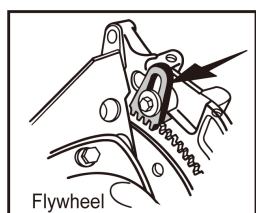

9AT1E01

Flywheel Holder Set FIAT, LANCIA

- Insira no dente do volante para agüentar o arco da pua para cima, enquanto isso desbloqueia ou aperta o parafuso
- Útil para manter o volante durante a substituição da correia de distribuição

9AT1E01

Modelo FIAT

Delta (96-99) Lybra (99-06)
Brava/Bravo Marea/Weekend
Multipla Doblo

Modelo LANCIA

Delta (96-99) Lybra (99-06)

Motor

182A4.000 182A6.000
182B6.000