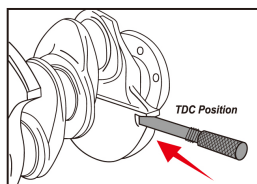

9AT3A03

Kit para distribuição motores renault

- Compatível com motor RENAULT 1.5 e 1.9 DCI e motor gasolina
- Este kit contém as hastes para bloqueio das árvores de cames e da cambota para sincronização em ponto morto, ao substituir a correia de distribuição