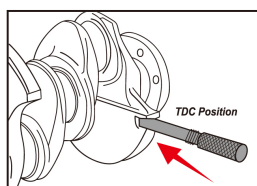

9AT3A03

Kit para distribuição motores renault

- Compatível com motor RENAULT 1.5 e 1.9 DCI e motor gasolina
- Este kit contém as hastes para bloqueio das árvores de cames e da cambota para sincronização em ponto morto, ao substituir a correia de distribuição