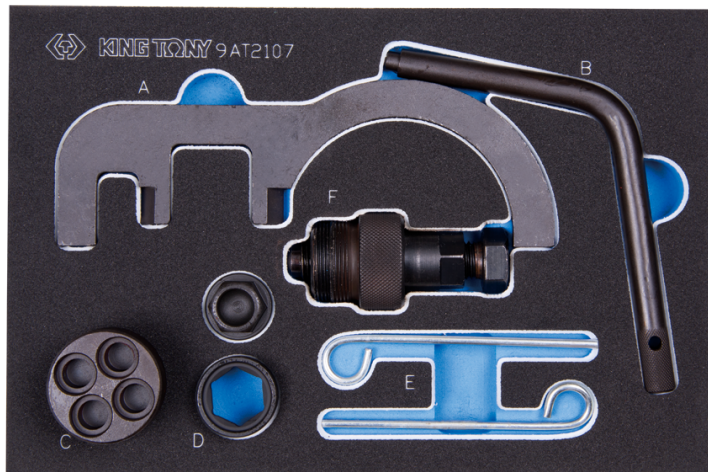

9AT2107E

Twin Camshaft Diesel Engine Timing Tool Set BMW

9AT2107E

Modelo BMW

Serie 1 : 116d / 118d / 120d / 123d /
E81 / 82 / 87 / 88 (07 - 12) Serie 3

Motor BMW

N47 / N47S : D20A D20B D20T0 D2000
D20U0 N57