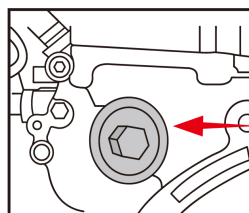

9AT2107E

Twin Camshaft Diesel Engine Timing Tool Set BMW

9AT2107E

Modelo BMW

Serie 1 : 116d / 118d / 120d / 123d /
E81 / 82 / 87 / 88 (07 - 12) Serie 3

Motor BMW

N47 / N47S : D20A D20B D20T0 D2000
D20U0 N57