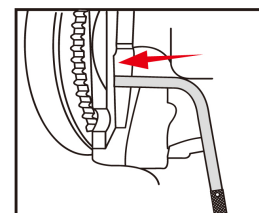

9AT2107E

Twin Camshaft Diesel Engine Timing Tool Set BMW

9AT2107E

Modelo BMW

Serie 1 : 116d / 118d / 120d / 123d /
E81 / 82 / 87 / 88 (07 - 12) Serie 3

Motor BMW

N47 / N47S : D20A D20B D20T0 D2000
D20U0 N57