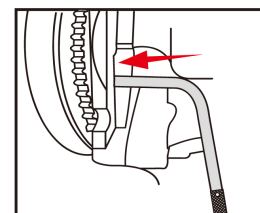

### Twin Camshaft Diesel Engine Timing Tool Set BMW

9AT2107E

Modelo BMW

Serie 1 : 116d / 118d / 120d / 123d /  
E81 / 82 / 87 / 88 (07 - 12) Serie 3

Motor BMW

N47 / N47S : D20A D20B D20T0 D2000  
D20U0 N57