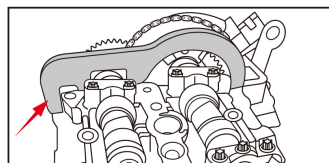

9AT2107E

Twin Camshaft Diesel Engine Timing Tool Set BMW

9AT2107E

Modelo BMW

Serie 1 : 116d / 118d / 120d / 123d /
E81 / 82 / 87 / 88 (07 - 12) Serie 3

Motor BMW

N47 / N47S : D20A D20B D20T0 D2000
D20U0 N57