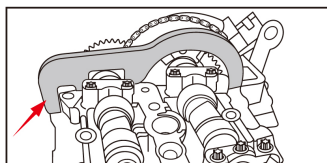

### Twin Camshaft Diesel Engine Timing Tool Set BMW

9AT2107E

Modelo BMW

Serie 1 : 116d / 118d / 120d / 123d /  
E81 / 82 / 87 / 88 (07 - 12) Serie 3

Motor BMW

N47 / N47S : D20A D20B D20T0 D2000  
D20U0 N57