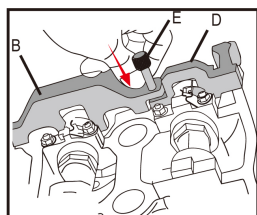

9AT1206

Petrol engine timing tool kitBMW

- Útil para motores gasolina
- Compatível com motores VANOS gasolina de corrente BMW 1.6 4 cilindros duplo árvores de cames 16v.
- Este kit contém uma platina de alinhamento VANOS, uma ferramenta de regulação árvore de cames, uma varinha para manter do volante