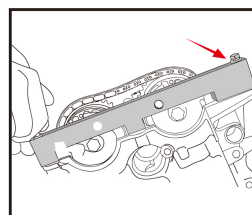

9AT1206

Petrol engine timing tool kitBMW

- Útil para motores gasolina
- Compatível com motores VANOS gasolina de corrente BMW 1.6 4 cilindros duplo árvores de cames 16v.
- Este kit contém uma platina de alinhamento VANOS, uma ferramenta de regulação árvore de cames, uma varinha para manter do volante