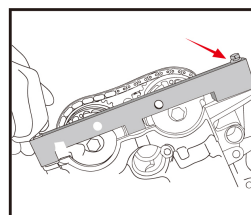

9AT1206

Petrol engine timing tool kitBMW

- Útil para motores gasolina
- Compatível com motores VANOS gasolina de corrente BMW 1.6 4 cilindros duplo árvores de cames 16v.
- Este kit contém uma platina de alinhamento VANOS, uma ferramenta de regulação árvore de cames, uma varinha para manter do volante