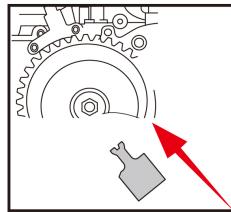

9AT1105E

Petrol engine timing tool kit FORD

9AT1105E

Modelo FORD

Galaxy(2010-) Mondeo(2010-) S
Max(2010-) Focus(2011-)

Motor FORD

Galaxy 2.0 TNWA / TNWB / TPWA
Mondeo 2.0 TNBA / TPBA S Max 2.0
TNWA / TNWB / TPWA Focus 2.0 MGDA /
XQDA