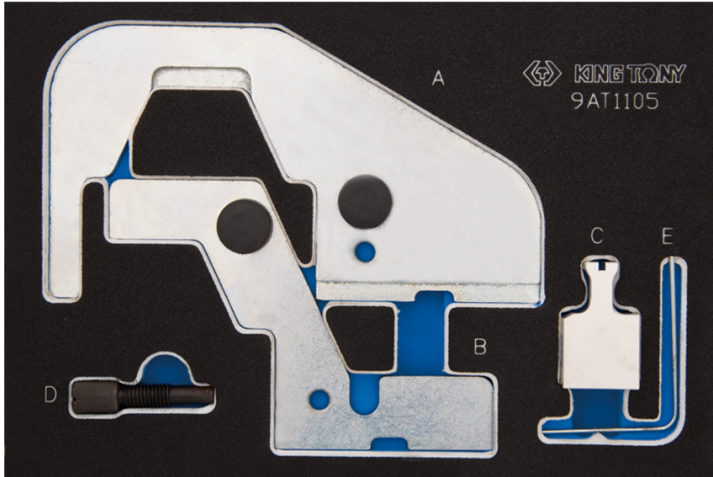

9AT1105E

Petrol engine timing tool kit FORD

9AT1105E

Modelo FORD

Galaxy(2010-) Mondeo(2010-) S
Max(2010-) Focus(2011-)

Motor FORD

Galaxy 2.0 TNWA / TNWB / TPWA
Mondeo 2.0 TNBA / TPBA S Max 2.0
TNWA / TNWB / TPWA Focus 2.0 MGDA /
XQDA