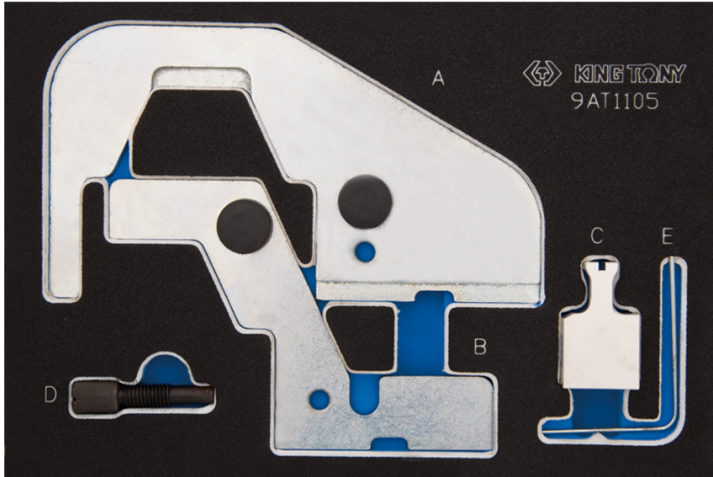

## 9AT1105E

### Petrol engine timing tool kit FORD

9AT1105E

Modelo FORD

Galaxy(2010-) Mondeo(2010-) S  
Max(2010-) Focus(2011-)

Motor FORD

Galaxy 2.0 TNWA / TNWB / TPWA  
Mondeo 2.0 TNBA / TPBA S Max 2.0  
TNWA / TNWB / TPWA Focus 2.0 MGDA /  
XQDA