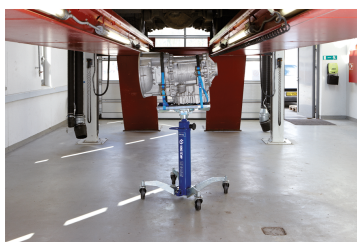

### Suporte de caixa de velocidades

Capacidade (tonelada)

Dimensão (mm)

Compatível com

Peso (kg)

9HYVS1

0.5

352x307x118