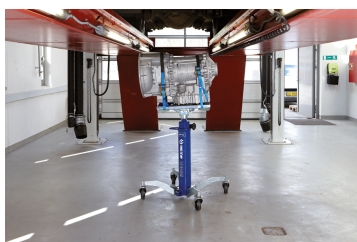

9HYVS1

Suporte de caixa de velocidades

Capacidade (tonelada)

Dimensão (mm)

Compatível com

Peso (kg)

9HYVS1

0.5