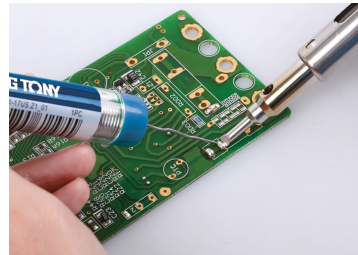

6BC3007

Caixa de soldador a gás - 8 pç.

- Potência ajustável: 30 W - 150 W
- Sem fio
- 4 pontas de soldar diferentes
- Temperatura da ponta de soldar ajustável: de 400°C a 450°C (de 750°F a 840°F)
- Tanque com 20 ml de gás para 90 minutos de uso
- Temperatura do maçarico: 1300°C (2400°F)
- Gás butano recarregável: 20 ml
- Pronto para uso 45 segundos após ligar

6BC3007

Peso (g)

340