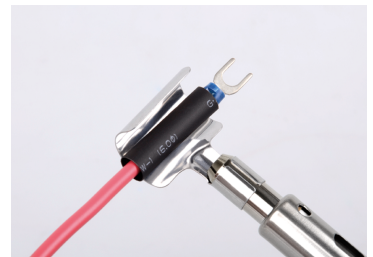

6BC3007

Caixa de soldador a gás - 8 pç.

- Potência ajustável: 30 W - 150 W
- Sem fio
- 4 pontas de soldar diferentes
- Temperatura da ponta de soldar ajustável: de 400°C a 450°C (de 750°F a 840°F)
- Tanque com 20 ml de gás para 90 minutos de uso
- Temperatura do maçarico: 1300°C (2400°F)
- Gás butano recarregável: 20 ml
- Pronto para uso 45 segundos após ligar

6BC3007

Peso (g)

340