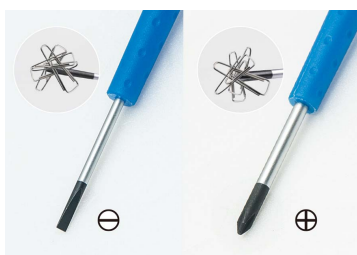

### Jogo de chaves para parafusos de perfil de fenda e PHILLIPS® de precisão - 8 pçs

Peso (kg) : 0.29

■ Pontas: fenda e PHILLIPS®

	Series	Content
 ⊖	1432	1.5 x 40 , 2.0 x 40 , 2.5 x 40 , 3.0 x 40
 ⊕	1431	PH000 x 40 , PH00 x 40 , PH0 x 40 , PH1 x 40