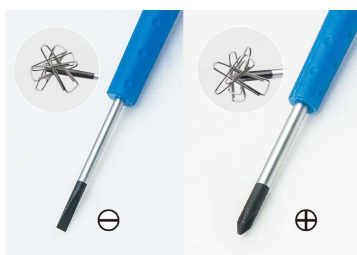

32108MR

Jogo de chaves para parafusos de perfil de fenda e PHILLIPS® de precisão - 8 pçs

Peso (kg) : 0.29

■ Pontas: fenda e PHILLIPS®

	Series	Content
 	1432	1.5 x 40 , 2.0 x 40 , 2.5 x 40 , 3.0 x 40
 	1431	PH000 x 40 , PH00 x 40 , PH0 x 40 , PH1 x 40