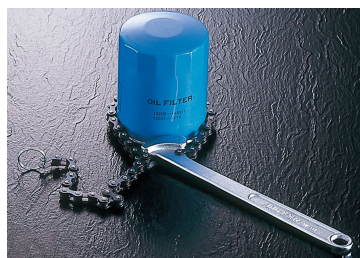

3204

Chave de corrente para filtro de óleo

Capacidade (ø mm)

L (mm)

C (polegadas)

Peso (g)

3204

60~140