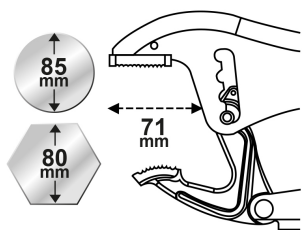

6043

Long Nose Lock-Grip Pliers

- Os mordentes de aperto devem ser sempre paralelos.
- Ergonómica: fixação e libertação fáceis com uma só mão.
- Ajustar a força de aperto com a roda.
- Mordentes ranhurados, temperados e forjados em aço com dentes 58/60 HRC.
- Proteção cromada.

	L (mm)	∅ (mm)	Dimensão O (mm)	Profondeur P (mm)	Maxi Serrage (daN)	Cremalheira (número de posições)	Comprimento o morças (mm)	Peso (g)
604310	250	85	80	73	310	4	16	735