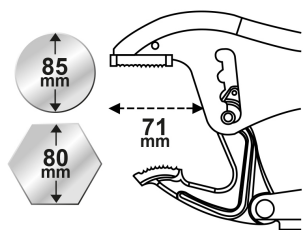

## Long Nose Lock-Grip Pliers

- Os mordentes de aperto devem ser sempre paralelos.
- Ergonómica: fixação e libertação fáceis com uma só mão.
- Ajustar a força de aperto com a roda.
- Mordentes ranhurados, temperados e forjados em aço com dentes 58/60 HRC.
- Proteção cromada.

	L (mm)	∅ (mm)	Dimensão O (mm)	Profondeur P (mm)	Maxi Serrage (daN)	Cremalheira (número de posições)	Comprimento o morças (mm)	Peso (g)
604310	250	85	80	73	310	4	16	735