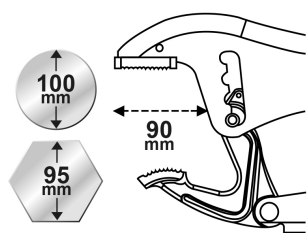

## Large Capacity Lock-Grip Pliers

- Os mordentes de aperto devem ser sempre paralelos.
- Ergonómica: fixação e libertação fáceis com uma só mão.
- Ajustar a força de aperto com a roda.
- Mordentes ranhurados, temperados e forjados em aço com dentes 58/60 HRC.
- Proteção cromada.

	L (mm)	ø (mm)	Dimensão O (mm)	Profondeur P (mm)	Maxi Serrage (daN)	Cremalheira (número de posições)	Comprimento o morças (mm)	Peso (g)
604511	270	100	95	90	290	4	16	796