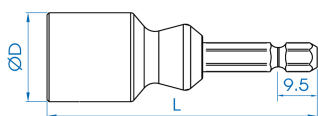

### Bit com bucha de encaixe

- Bucha para haste com rosca
- Bloqueio da haste automático
- Não danifica as redes
- Acabamento em cromo polido

	Capacidade (mm)	Dimensão (mm)	Dimensões (polegadas)	Ø D (mm)	L (mm)	Peso (g)
75A105M	4,6 ~ 5,0	5	3/16"	20	66	60
75A106M	5,6 ~ 6,35	6	1/4"	24	66	75
75A108M	7,6 ~ 8,0	8	5/16"	24	66	74
75A110M	9,0 ~ 10,0	10	3/8"	28	66	99
75A112M	11,4 ~ 12,7	12	1/2"	28	66	98,8
75A114M	14,1 ~ 13,2	14	9/16"	34	66	126,6
75A116M	16,1 ~ 15	16	5/8"	34	66	125,8