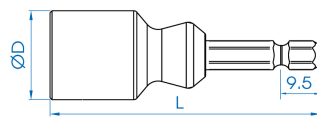

75A1

Bit com bucha de encaixe

- Bucha para haste com rosca
- Bloqueio da haste automático
- Não danifica as redes
- Acabamento em cromo polido

	Capacidade (mm)	Dimensão (mm)	Dimensões (polegadas)	Ø D (mm)	L (mm)	Peso (g)
75A105M	4,6 ~ 5,0	5	3/16"	20	66	60
75A106M	5,6 ~ 6,35	6	1/4"	24	66	75
75A108M	7,6 ~ 8,0	8	5/16"	24	66	74
75A110M	9,0 ~ 10,0	10	3/8"	28	66	99
75A112M	11,4 ~ 12,7	12	1/2"	28	66	98,8
75A114M	14,1 ~ 13,2	14	9/16"	34	66	126,6
75A116M	16,1 ~ 15	16	5/8"	34	66	125,8