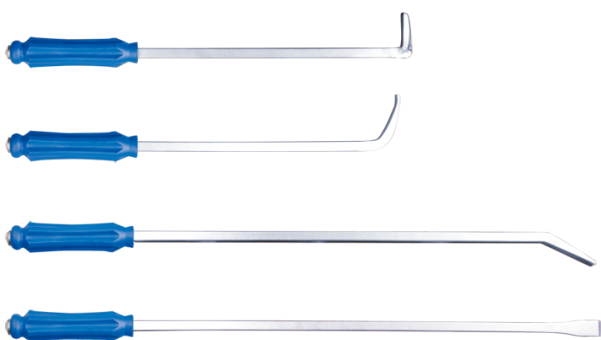

9TK2

Alavancas de esforço extra longas

- Alavancas extra longas para mais potência
- Para grande esforço

	Grau de inclinação (°)	L (mm)	C (polegadas)	Peso (kg)
9TK225A	90°	625	25	1,62
9TK225B	45°	625	25	1,51
9TK236A	30°	920	36	2,07
9TK236B	0°	920	36	2,06