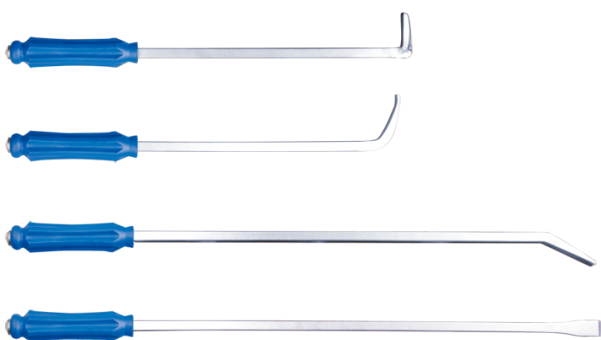

### Alavancas de esforço extra longas

- Alavancas extra longas para mais potência
- Para grande esforço

	Grau de inclinação (°)	L (mm)	C (polegadas)	Peso (kg)
9TK225A	90°	625	25	1,62
9TK225B	45°	625	25	1,51
9TK236A	30°	920	36	2,07
9TK236B	0°	920	36	2,06