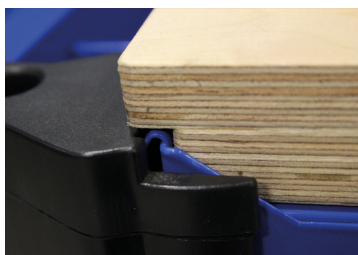

87WB

Bandeja de madeira para carro

- Compatível com os carros de ferramenta PRO, STRENGTH, STRENGTH RFS et BUMPER

	Comprimento L (mm)	Profundidade (mm)	E espessura (mm)	Peso (kg)
87WB685	685	475	33	5,5