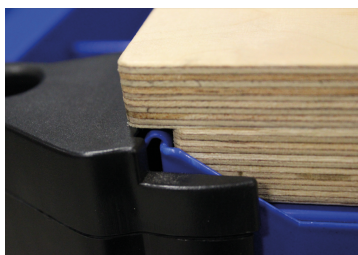

### Bandeja de madeira para carro

- Compatível com os carros de ferramenta PRO, STRENGTH, STRENGTH RFS et BUMPER

Comprimento L (mm)

Profundidade (mm)

E espessura (mm)

Peso (kg)

87WB685

685