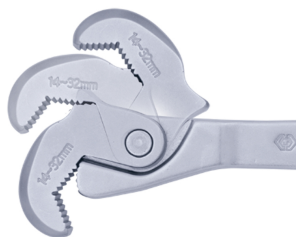

3616

Chave de aperto rápido com auto-bloqueio

- Ideal para parafusos de cabeça: Hexagonal, XZN®, Torx®; mesmo danificados
- Adequado para correntes de segurança
- Tamanho : 8 ~ 32 mm
- Self-locking function grip

361610

Dimensões (mm)

8~17 / 14~32

L (mm)

265

Peso (g)

466