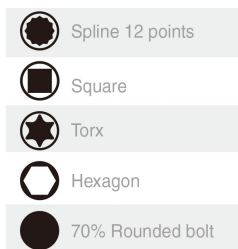

3616

Chave de aperto rápido com auto-bloqueio

- Ideal para parafusos de cabeça: Hexagonal, XZN®, Torx®; mesmo danificados
- Adequado para correntes de segurança
- Tamanho : 8 ~ 32 mm
- Self-locking function grip

361610

Dimensões (mm)

8~17 / 14~32

L (mm)

265

Peso (g)

466