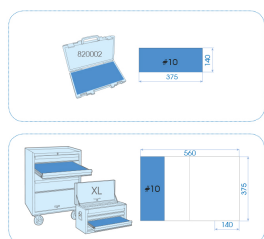

990118PRE

Bandeja EVAWAVE de saca-troços, punções, burils e martelos - 8 peças

Dimensões C x l (mm) : 140x375

Peso (kg) : 0,91

■ #10

	Series	Content
	761	7610405 (Ø 4 mm)
	762	7621706, 7622007 (17, 20 mm)
	764	7640305, 7640406, 7640565, 7640607 (Ø 3, Ø 4, Ø 5, Ø 6 mm)
	782105	7821300S