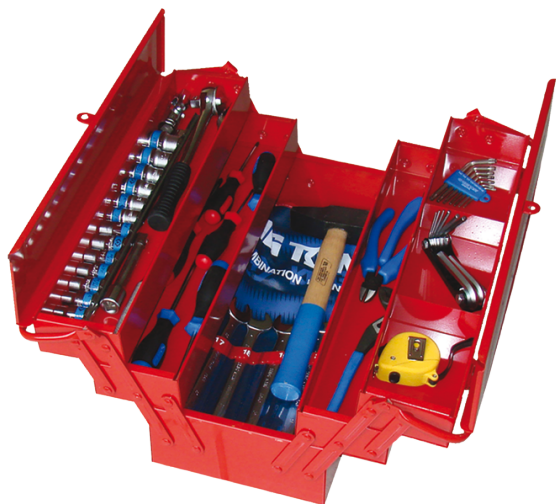

## 902059MR

**M** Caixa de ferramentas completa - 59 piezas (BASIC Series)

	Series	Content
	87A02AUS	
  	4335M	10 - 11 - 12 - 13 - 14 - 15 - 16 - 17 - 18 - 19 - 21 - 23 - 24
	 8708	
	 4791	4791
	 4251	425105
	 4452F	445215F
	 4725G	472510G
	 6111	611107
	 6516C	651610C
	78220S	7822350S
	 6211	621106
	79093M	7909302M