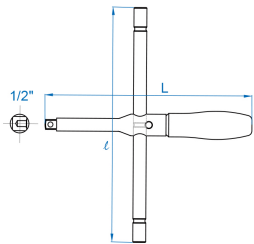

4506MR01

M Jogo de chave em cruz com cabo e chaves de caixa 1/2" - 6 PÇS

Peso (kg) : 1.56

- Cabo desmontável e ergonómico 1/2"
- Uso rápido do cabo com a barra removível
- Permite um acesso em profundidade
- Suitable for passenger vehicles
- L : 265 mm
- l : 300 mm