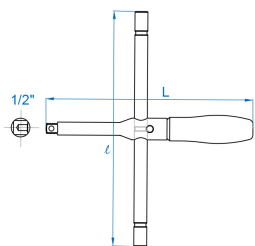

4506MR01

M Jogo de chave em cruz com cabo e chaves de caixa 1/2" - 6 PÇS

Peso (kg) : 1.56

- Cabo desmontável e ergonómico 1/2"
- Uso rápido do cabo com a barra removível
- Permite um acesso em profundidade
- Suitable for passenger vehicles
- L : 265 mm
- l : 300 mm