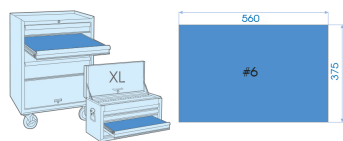

994411MQEU

Automotive EVAWAVE set - 11 pcs

Peso (kg) : 4.7

■ #6

		Series	Content
		34_23_A	344231A
		34440A	34440A
		6AB31	6AB3175
		77133	7713308
		9AE43	9AE43
		1586	158609
		1596	159609
		9AE32	9AE32110