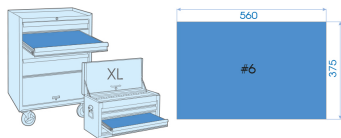

### Automotive EVAWAVE set - 11 pcs

Peso (kg) : 4.7

■ #6

	Series	Content
	 34_23_A	344231A
	 34440A	34440A
	6AB31	6AB3175
	77133	7713308
	9AE43	9AE43
	1586	158609
	1596	159609
	9AE32	9AE32110

**KING TONY**