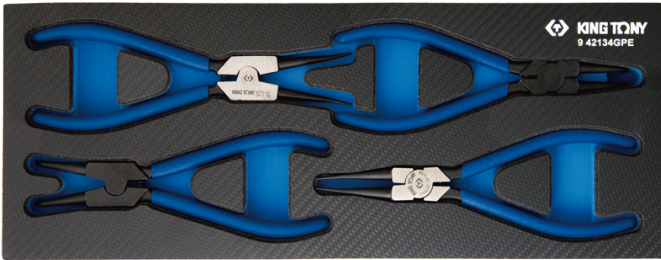

942134GPE

Composição EVAWAVE de alicates circlips - 4 peças

■ #10

	Series	Content
	67HS	67HS07
	67SS	67SS07
	67HB	67HB07
	67SB	67SB07