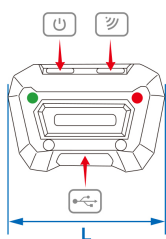

9TA52

Lanterna frontal com detecção de movimento - COB LED 3W (280 lm)

CE, RoHS
IP 65

- Brilho: 100/280 Lumen (lm)
- Luz branca, Kelvin: 6500K
- Sensor de movimento inteligente. Captura a 10 cm.
- Feito de ABS altamente resistente a impactos, estojo TPE, proteção do LED COB em PC, faixa de cabeça ajustável antiderrapante
- Bateria Li-Po recarregável: 3.7V - 1500mAh
- Indicador LED para carregar a bateria
- Acessórios: cabo USB + carregador AC 100-240 V
- Autonomia: 2 horas contínuas em máxima potência / 5,5 horas com potência moderada
- Tempo de carregamento: 2,5 horas