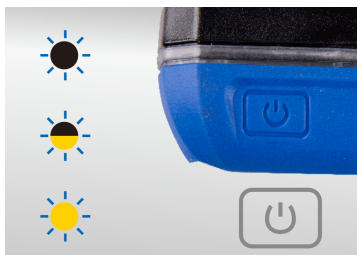

9TA52

Lanterna frontal com detecção de movimento - COB LED 3W (280 lm)

CE, RoHS
IP 65

- Brilho: 100/280 Lumen (lm)
- Luz branca, Kelvin: 6500K
- Sensor de movimento inteligente. Captura a 10 cm.
- Feito de ABS altamente resistente a impactos, estojo TPE, proteção do LED COB em PC, faixa de cabeça ajustável antiderrapante
- Bateria Li-Po recarregável: 3.7V - 1500mAh
- Indicador LED para carregar a bateria
- Acessórios: cabo USB + carregador AC 100-240 V
- Autonomia: 2 horas contínuas em máxima potência / 5,5 horas com potência moderada
- Tempo de carregamento: 2,5 horas