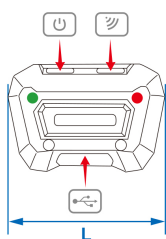

### Lanterna frontal com detecção de movimento - COB LED 3W (280 lm)

CE, RoHS  
IP 65

- Brilho: 100/280 Lumen (lm)
- Luz branca, Kelvin: 6500K
- Sensor de movimento inteligente. Captura a 10 cm.
- Feito de ABS altamente resistente a impactos, estojo TPE, proteção do LED COB em PC, faixa de cabeça ajustável antiderrapante
- Bateria Li-Po recarregável: 3.7V - 1500mAh
- Indicador LED para carregar a bateria
- Acessórios: cabo USB + carregador AC 100-240 V
- Autonomia: 2 horas contínuas em máxima potência / 5,5 horas com potência moderada
- Tempo de carregamento: 2,5 horas