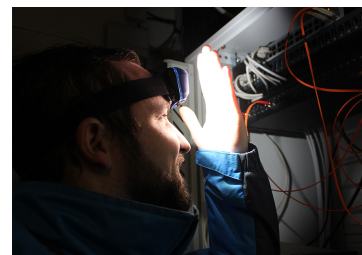

### Lanterna frontal com detecção de movimento - COB LED 3W (280 lm)

CE, RoHS  
IP 65

- Brilho: 100/280 Lumen (lm)
- Luz branca, Kelvin: 6500K
- Sensor de movimento inteligente. Captura a 10 cm.
- Feito de ABS altamente resistente a impactos, estojo TPE, proteção do LED COB em PC, faixa de cabeça ajustável antiderrapante
- Bateria Li-Po recarregável: 3.7V - 1500mAh
- Indicador LED para carregar a bateria
- Acessórios: cabo USB + carregador AC 100-240 V
- Autonomia: 2 horas contínuas em máxima potência / 5,5 horas com potência moderada
- Tempo de carregamento: 2,5 horas