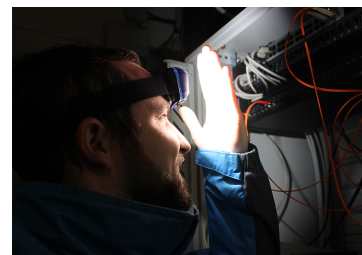

9TA52

Lanterna frontal com detecção de movimento - COB LED 3W (280 lm)

CE, RoHS
IP 65

- Brilho: 100/280 Lumen (lm)
- Luz branca, Kelvin: 6500K
- Sensor de movimento inteligente. Captura a 10 cm.
- Feito de ABS altamente resistente a impactos, estojo TPE, proteção do LED COB em PC, faixa de cabeça ajustável antiderrapante
- Bateria Li-Po recarregável: 3.7V - 1500mAh
- Indicador LED para carregar a bateria
- Acessórios: cabo USB + carregador AC 100-240 V
- Autonomia: 2 horas contínuas em máxima potência / 5,5 horas com potência moderada
- Tempo de carregamento: 2,5 horas