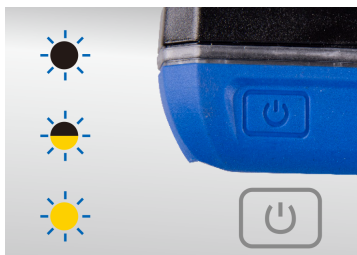

### Lanterna frontal com detecção de movimento - COB LED 3W (280 lm)

CE, RoHS  
IP 65

- Brilho: 100/280 Lumen (lm)
- Luz branca, Kelvin: 6500K
- Sensor de movimento inteligente. Captura a 10 cm.
- Feito de ABS altamente resistente a impactos, estojo TPE, proteção do LED COB em PC, faixa de cabeça ajustável antiderrapante
- Bateria Li-Po recarregável: 3.7V - 1500mAh
- Indicador LED para carregar a bateria
- Acessórios: cabo USB + carregador AC 100-240 V
- Autonomia: 2 horas contínuas em máxima potência / 5,5 horas com potência moderada
- Tempo de carregamento: 2,5 horas