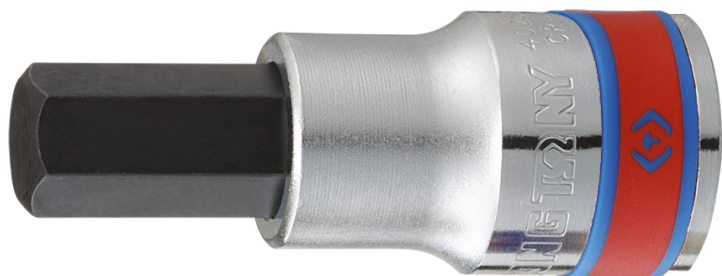

## 4025S

**S**

### Chaves de caixa com ponta hexagonal 1/2"

DIN 7422

- Liga de aço S2
- Acabamento em cromo polido

	Comprimento (mm)	Dimensões (polegadas)	Peso (g)
402512S	60	3/8"	81
402506S	3/16	60	66
402507S	7/32	60	68
402508S	1/4	60	69
402509S	9/32	60	70
402510S	5/16	60	74
402514S	7/16	60	100
402516S	1/2	60	110
402518S	9/16	60	157
402520S	5/8	66	162
402524S	3/4	66	225