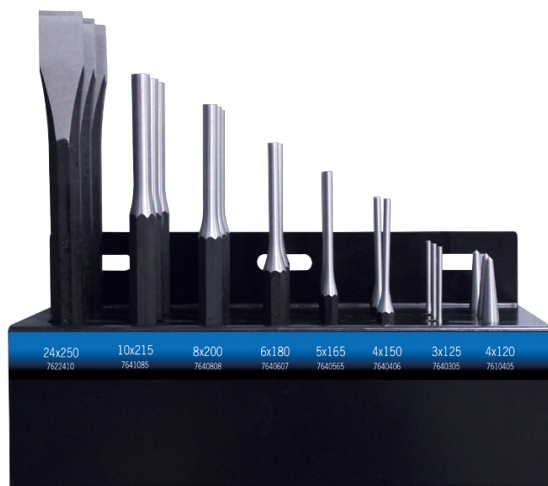

1092PR

Expositor de herramienta de golpe - 24 piezas

Dimensões do expositor (mm) : 280 x 105 x 130

	Series	Content
	761	Ø4x120 (x3)
	762	24x250 (x3)
	764	Ø3x125, Ø4x150, Ø5x165, Ø6x180, Ø8x200, Ø10x215 (x3)