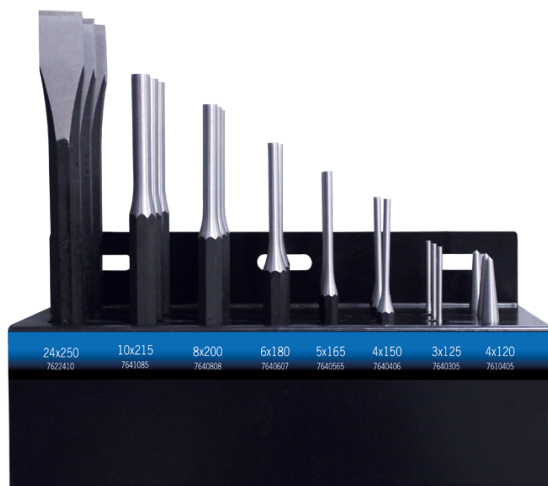

1092PR

Expositor de herramienta de golpe - 24 piezas

Dimensões do expositor (mm) : 280 x 105 x 130

	Series	Content
	761	Ø4x120 (x3)
	762	24x250 (x3)
	764	Ø3x125, Ø4x150, Ø5x165, Ø6x180, Ø8x200, Ø10x215 (x3)